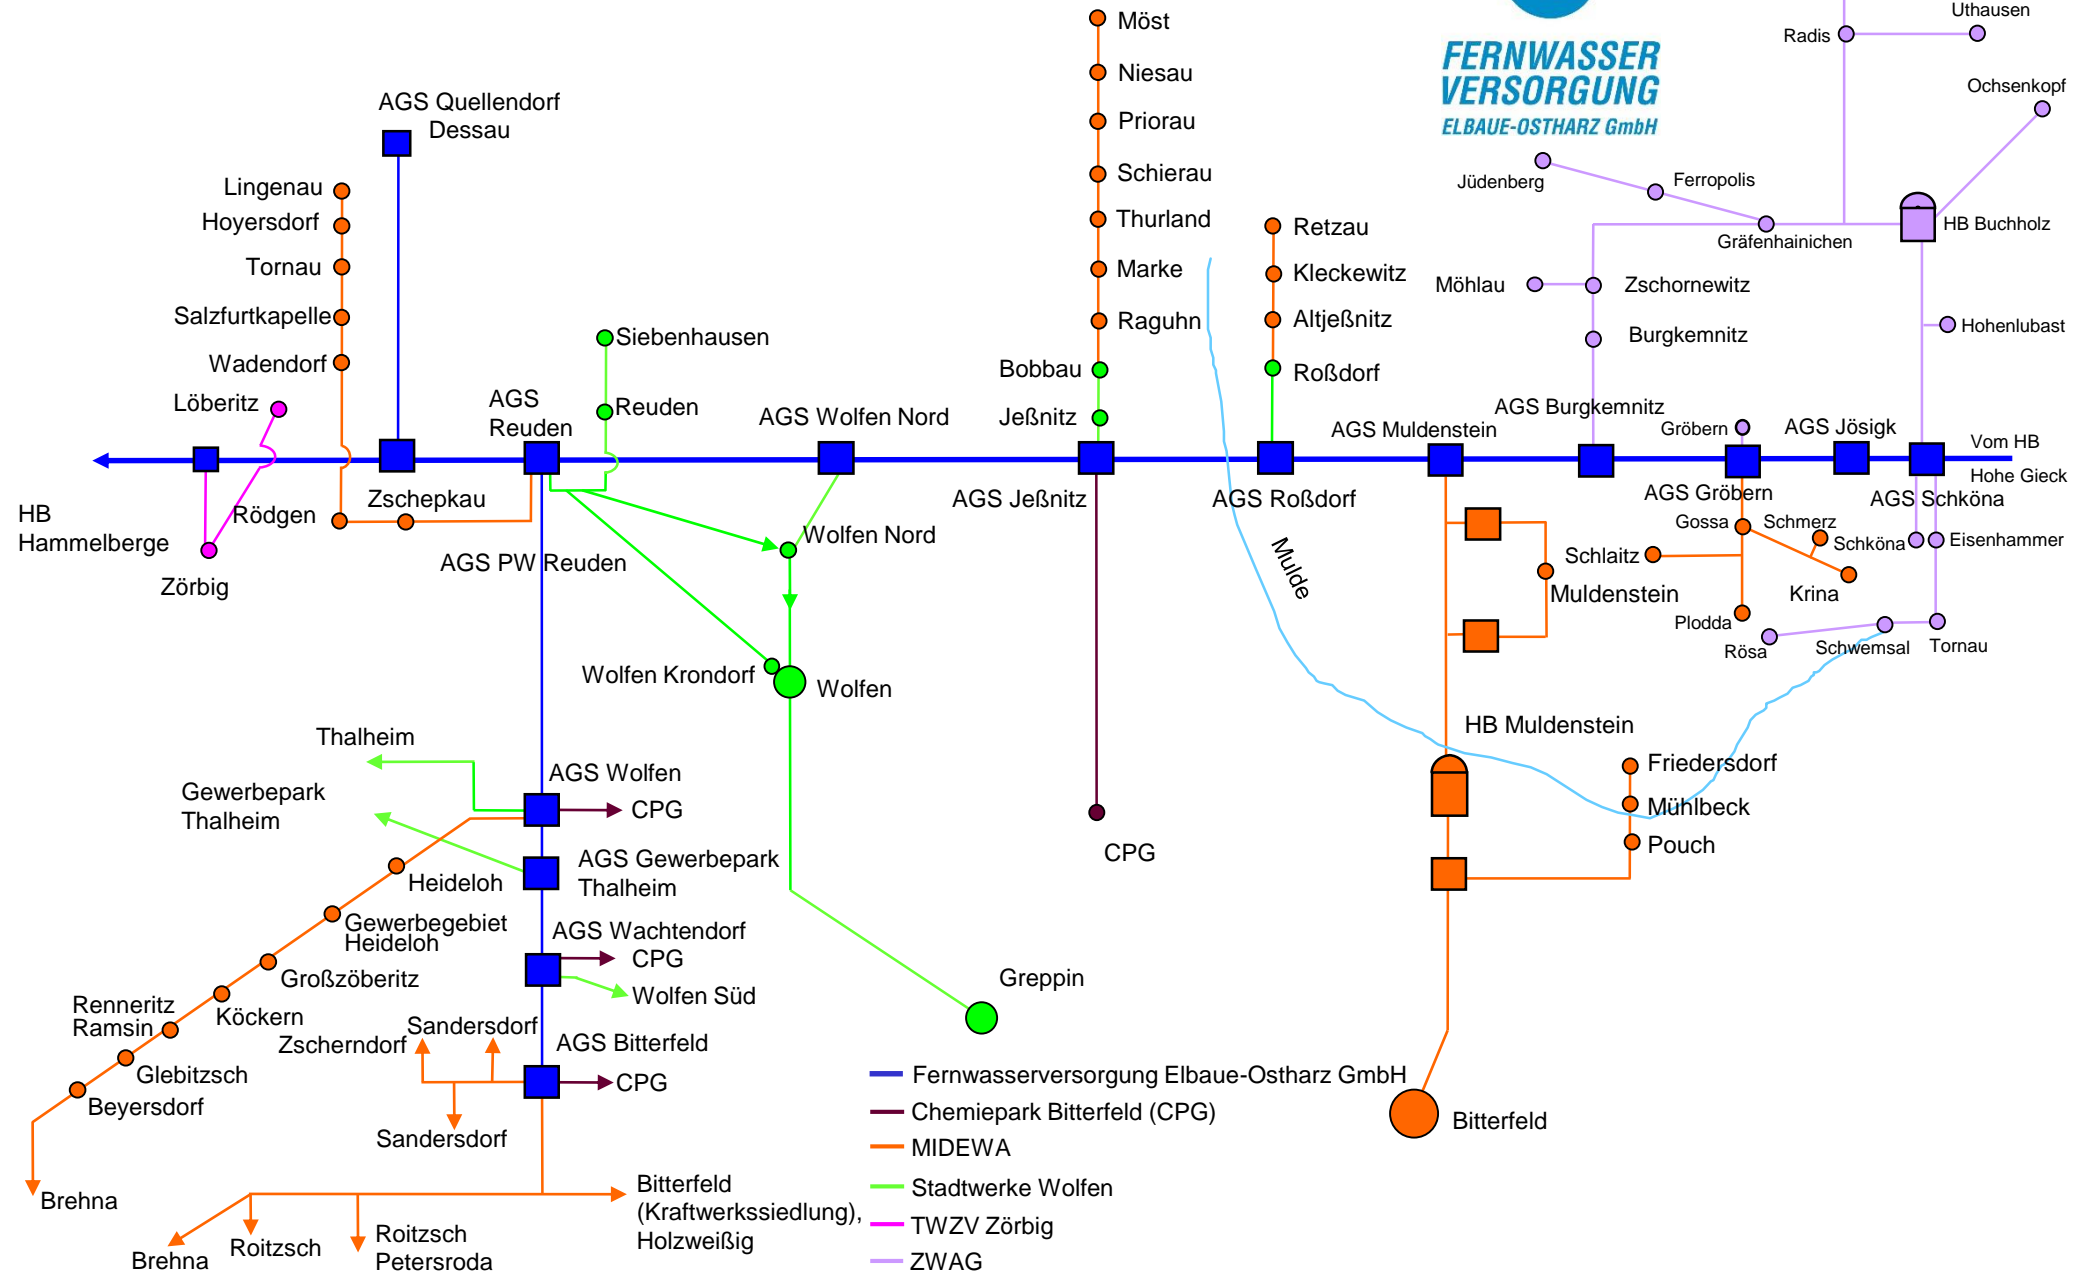

Verteilungsschema FWV Nordring von AGS Schköna bis AGS Reuden

**FERNWASSER
VERSORGUNG**
ELBAUE-OSTHARZ GmbH

- Fernwasserversorgung Elbaue-Ostharz GmbH
- Chemiapark Bitterfeld (CPG)
- MIDEWA
- Stadtwerke Wolfen
- TWZV Zörbig
- ZWAG