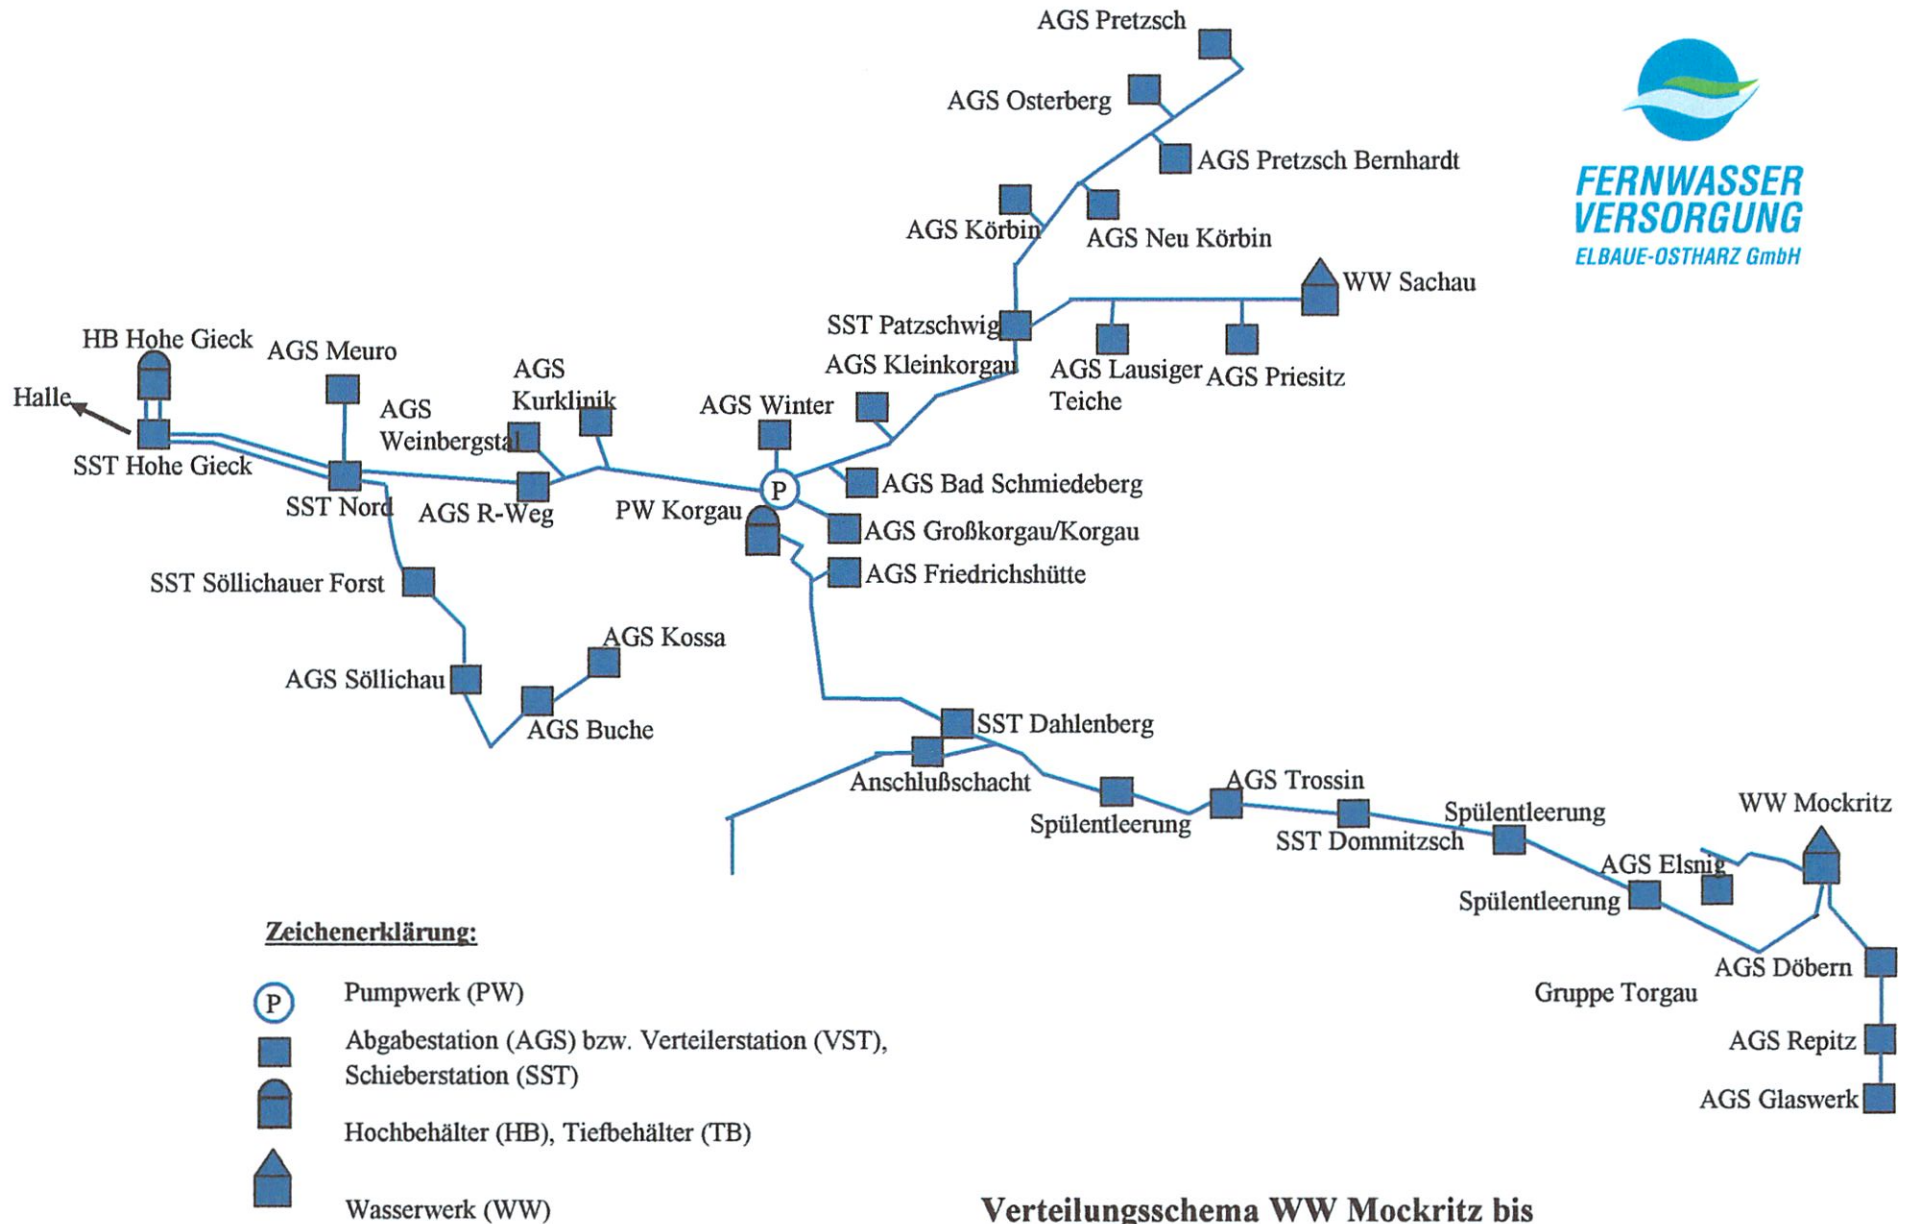

**FERNWASSER
VERSORGUNG**
ELBAUE-OSTHARZ GmbH

**Verteilungsschema WW Mockritz bis
HB Hohe Gieck
Stand 08/11**